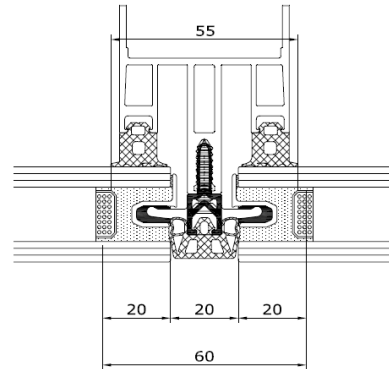

Schüco FW 50 + SG/ FW 60 + SG

Kawneer AA100 SSG

Raico Therm + SG

Comar 6EFT

Portal Sital

HansenGlass Processing Ltd

Hornhouse Lane
Kirkby
L33 7YQ
United Kingdom
Tel : (44) 0151 545 3000
Fax : (44) 0151 545 3003
Email : sales@hansenglass.co.uk
Web : www.hansenglass.co.uk