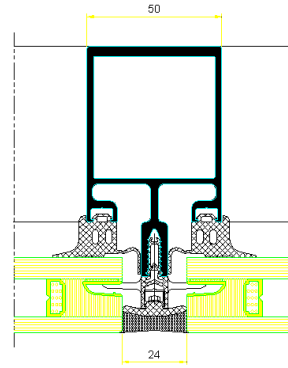

Schüco FW 50 + SG/ FW 60 + SG

Kawneer AA100 SSG

Raico Therm + SG

Comar 6EFT

Portal Sital

HansenGlass Processing Ltd

Hornhouse Lane
Kirkby
L33 7YQ
United Kingdom
Tel : (44) 0151 545 3000
Fax : (44) 0151 545 3003
Email : sales@hansenglass.co.uk
Web : www.hansenglass.co.uk