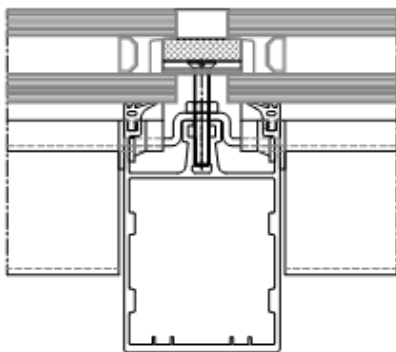

Schüco FW 50 + SG/ FW 60 + SG

Kawneer AA100 SSG

Raico Therm + SG

Comar 6EFT

Portal Sital

HansenGlass Processing Ltd

Hornhouse Lane
Kirkby
L33 7YQ
United Kingdom
Tel : (44) 0151 545 3000
Fax : (44) 0151 545 3003
Email : sales@hansenglass.co.uk
Web : www.hansenglass.co.uk